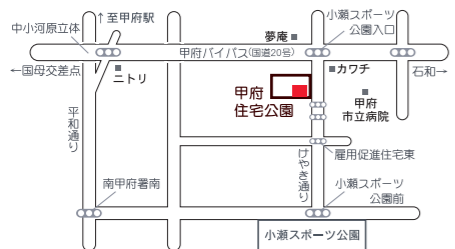

耐震住宅×低燃費住宅 エネセーブ40 プロジェクト始動

住宅の熱エネルギーに対する **新省エネ基準** よりさらに

機器・設備に頼らない
パッシブデザインで家の燃費を向上!

40%削減

エネセーブ40 の設定算出なら 一生涯の家の燃費が **-79,489円 / 毎年**

家のエネルギーを大幅削減

室内の温度差解消

未来に通じる断熱性で建物価値アップ

家の燃費を見える化

「建もの燃費ナビ」

PASSIVE HOUSE JAPAN 認定

断熱性能を示すQ値が同じでも「暖かさ・涼しさ」は、それぞれの家で差があります。これは、建物の形状や角度、窓からの日射など、異なった条件が影響するためです。「建もの燃費ナビ」なら、間取りや高さ、仕様を入力することで、1年間に消費する、その家ごとのエネルギー量を化石燃料(原油や天然ガス)に換算して算出します。

設計時に、あなたの家の燃費を計算できるようになりました。

快適性を見える化

明確な省エネ計算でエネセーブ!

	新省エネ基準	エネセーブ40
室内の温度差	室内の温度差あり	低燃費で温度差なし
灯油換算なら	100%	40%削減で60%
一次エネルギー燃費	216kWh/m²・年	129kWh/m²・年

■小瀬店
【甲府住宅公園内】
甲府市上町2016
Tel.055-242-3711
水曜日定休
GRASEED
グラシード

■昭和西店
【昭和住宅公園内】
昭和町西条130
Tel.055-268-5411
水曜日定休
Ambers
アンバス

■富士吉田店
【富士吉田住宅展示場内】
富士吉田市下吉田2540-1
Tel.0555-20-1881
水曜日定休
Ambers Modern Style
アンバス モダンスタイル

■「まほうの家」店
【昭和住宅公園入口】
昭和町西条102
Tel.055-268-7711
水曜日定休
まほうの家