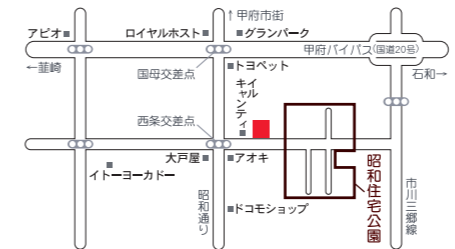

耐震住宅×低燃費住宅 エネセーブ40 プロジェクト始動

住宅の熱エネルギーに対する **新省エネ基準** よりさらに

機器・設備に頼らない
パッシブデザインで家の燃費を向上!

40%削減

エネセーブ40 の設定算出なら 一生涯の家の燃費が **-79,489円 / 毎年**

家のエネルギーを大幅削減

室内の温度差解消

未来に通じる断熱性で建物価値アップ

家の燃費を見える化

「建もの燃費ナビ」

PASSIVE HOUSE JAPAN 認定

断熱性能を示すQ値が同じでも「暖かさ・涼しさ」は、それぞれの家で差があります。これは、建物の形状や角度、窓からの日射など、異なった条件が影響するためです。「建もの燃費ナビ」なら、間取りや高さ、仕様を入力することで、1年間に消費する、その家ごとのエネルギー量を化石燃料(原油や天然ガス)に換算して算出します。

設計時に、あなたの家の燃費を計算できるようになりました。

快適性を見える化

明確な省エネ計算でエネセーブ!

	新省エネ基準	エネセーブ40
室内の温度差	室内の温度差あり	低燃費で温度差なし
灯油換算なら	100%	40%削減で60%
一次エネルギー燃費	216kWh/m²・年	129kWh/m²・年

■小瀬店
【甲府住宅公園内】
甲府市上町2016
Tel.055-242-3711
水曜日定休
GRASEED
グラシード

■昭和西店
【昭和住宅公園内】
昭和町西条130
Tel.055-268-5411
水曜日定休
Ambers
アンバス

■富士吉田店
【富士吉田住宅展示場内】
富士吉田市下吉田2540-1
Tel.0555-20-1881
水曜日定休
Ambers Modern Style
アンバス モダンスタイル

■「まほうの家」店
【昭和住宅公園入口】
昭和町西条102
Tel.055-268-7711
水曜日定休
まほうの家