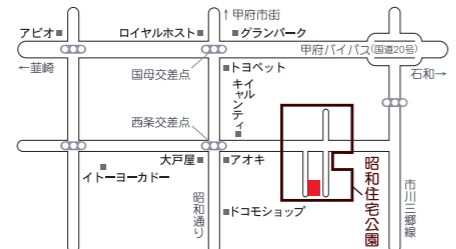

耐震住宅×低燃費住宅 エネセーブ40 プロジェクト始動

住宅の熱エネルギーに対する **新省エネ基準** よりさらに

機器・設備に頼らない
パッシブデザインで家の燃費を向上!

40%削減

エネセーブ40 の設定算出なら 一生涯の家の燃費が **-79,489円 / 毎年**

家のエネルギーを大幅削減

室内の温度差解消

未来に通じる断熱性で建物価値アップ

家の燃費を見える化

「建もの燃費ナビ」

PASSIVE HOUSE JAPAN 認定

断熱性能を示すQ値が同じでも「暖かさ・涼しさ」は、それぞれの家で差があります。これは、建物の形状や角度、窓からの日射など、異なった条件が影響するためです。「建もの燃費ナビ」なら、間取りや高さ、仕様を入力することで、1年間に消費する、その家ごとのエネルギー量を化石燃料(原油や天然ガス)に換算して算出します。

設計時に、あなたの家の燃費を計算できるようになりました。

快適性を見える化

明確な省エネ計算でエネセーブ!

	新省エネ基準	エネセーブ40
室内の温度差	室内の温度差あり	低燃費で温度差なし
灯油換算なら	100%	40%削減で60%
一次エネルギー燃費	216kWh/m²・年	129kWh/m²・年

■小瀬店
【甲府住宅公園内】
甲府市上町2016
Tel.055-242-3711
水曜日定休
GRASEED
グラシード

■昭和西店
【昭和住宅公園内】
昭和町西条130
Tel.055-268-5411
水曜日定休
Ambers
アンバス

■富士吉田店
【富士吉田住宅展示場内】
富士吉田市下吉田2540-1
Tel.0555-20-1881
水曜日定休
Ambers Modern Style
アンバス モダンスタイル

■「まほうの家」店
【昭和住宅公園入口】
昭和町西条102
Tel.055-268-7711
水曜日定休
まほうの家